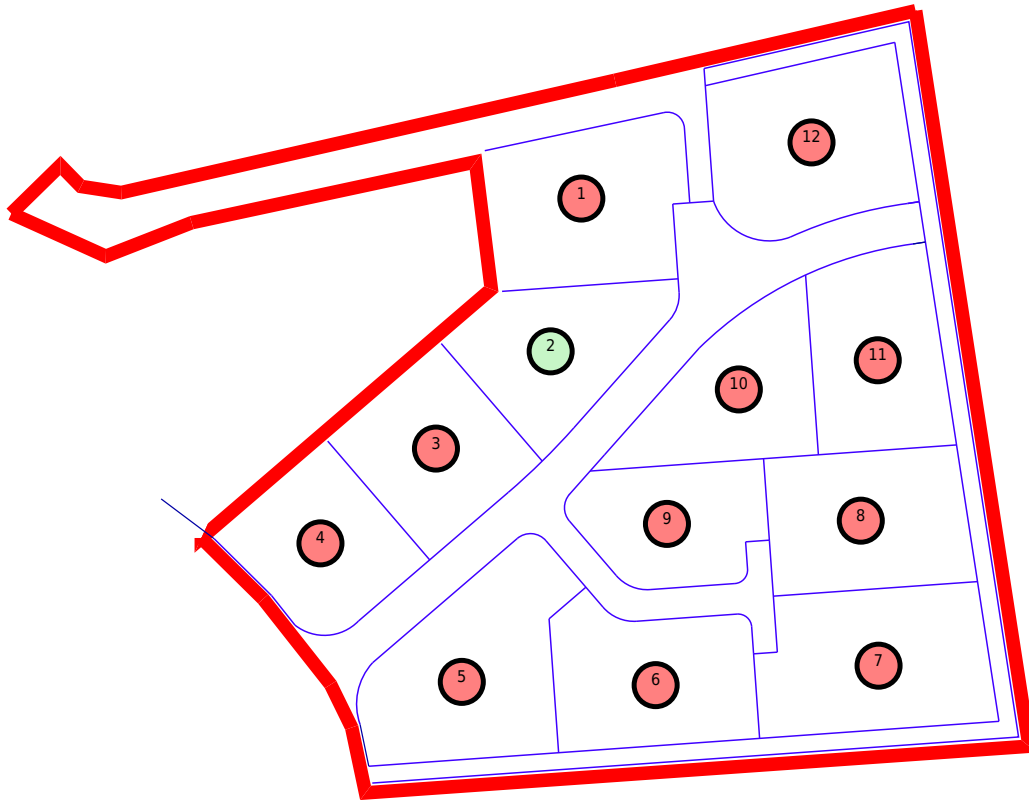

Jakobsweiler "Auf der Hohl"

Jakobsweiler in der Verbandsgemeinde Kirchheimbolanden ist ein idyllisch gelegener Ort östlich des Donnersberges mit hoher touristischer Attraktivität. Die Gemeinde hat rund 250 Einwohner und ist verkehrstechnisch an die A63 angebunden. Angemerkt sei, dass im Baugebiet keine Gasversorgung vorhanden ist!

Lageplan

Grundstücksgrößen und Preise zu Grundstücken der WVE

Nr.	Größe	Flurst.-Nr.	Bauweise	Preis pro m2	Gesamtpreis
1	634 m ²	1358/1	E/D	0 €	0 €
2	511 m ²	1358/2	E/D	85 €	43435 €
3	505 m ²	1358/3	E/D	0 €	0 €
4	483 m ²	1358/4	E/D	0 €	0 €
5	717 m ²	1358/5	E/D	0 €	0 €
6	578 m ²	1358/6	E/D	0 €	0 €
7	684 m ²	1358/7	E/D	0 €	0 €
8	592 m ²	1358/8	E/D	0 €	0 €
9	451 m ²	1358/9	E/D	0 €	0 €
10	511 m ²	1358/10	E/D	85 €	43435 €
11	552 m ²	1358/11	E/D	0 €	0 €