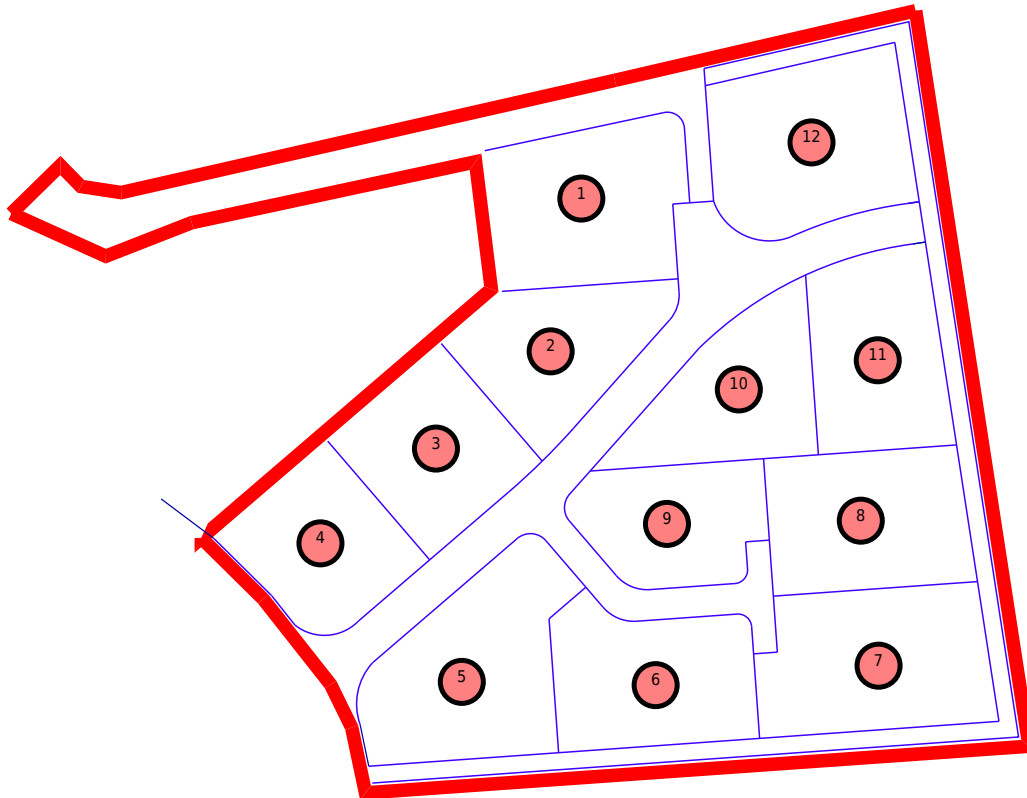

Jakobsweiler "Auf der Hohl"

Jakobsweiler in der Verbandsgemeinde Kirchheimbolanden ist ein idyllisch gelegener Ort östlich des Donnersberges mit hoher touristischer Attraktivität. Die Gemeinde hat rund 250 Einwohner und ist verkehrstechnisch an die A63 angebunden. Angemerkt sei, dass im Baugebiet keine Gasversorgung vorhanden ist!

Lageplan

Grundstücksgrößen und Preise zu Grundstücken der WVE

Nr.	Größe	Flurst.-Nr.	Bauweise	Preis pro m2	Gesamtpreis
1	634 m ²	1358/1	E/D	0 €	0 €
2	511 m ²	1358/2	E/D	85 €	43435 €
3	505 m ²	1358/3	E/D	0 €	0 €
4	483 m ²	1358/4	E/D	0 €	0 €
5	717 m ²	1358/5	E/D	0 €	0 €
6	578 m ²	1358/6	E/D	0 €	0 €
7	684 m ²	1358/7	E/D	0 €	0 €
8	592 m ²	1358/8	E/D	0 €	0 €
9	451 m ²	1358/9	E/D	0 €	0 €
10	511 m ²	1358/10	E/D	85 €	43435 €
11	552 m ²	1358/11	E/D	0 €	0 €